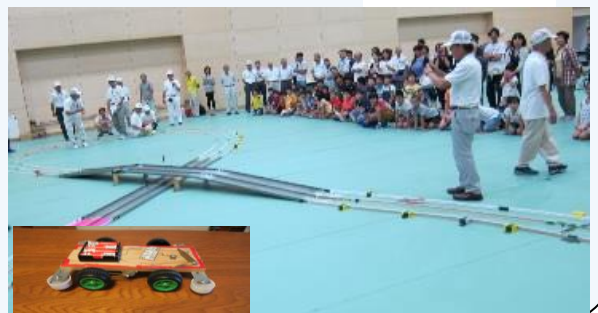

小・中学生のみんな

日立理科クラブへみよう! (日立市教育プラザ2階) 行ってみよう!

科学する心を養い、モノづくりを楽しもう!

平成30年10月~31年3月号

モノづくり工房 (楽しい工作体験教室)

場所: 日立理科クラブ事務所

日時	作品	参加費
H30 10/13(土)	飛行機タワー	500円
10/27(土)	電気自動車	700円
11/10(土)	ベル	500円
11/24(土)	メロディーボックス	500円
12/8(土)	メリーゴーラウンド	500円
12/22(土)	3極直流モーター	500円
H31 1/12(土)	磁石コマ	500円
1/26(土)	リニアモーターカー (小学3年生以上)	800円
2/9(土)	プロペラカー	500円
2/16(土)	風車	800円
3/9(土)	電磁力推進車	300円
3/23(土)	電気で動くイルカ	500円
各日	午前の部 9:00~12:00 午後の部 13:00~16:00	各定員20名

みんなで楽しくメロディーボックス作りをしています

科学ふしぎ発見教室

水ロケットまたはレーシングカーづくり

開催日	時間・場所
H30 10/14(日)	9:00~12:00 日立会瀬体育館
11/11(日)	
12/9(日)	
H31 1/13(日)	定員20名 申込み時に希望テーマ をお知らせください
2/10(日)	
3/10(日)	

1. 水ロケット 参加費: 300円

2. レーシングカー 参加費: 500円

水ロケット大会

日時: 10月21日(日) 9:00~
場所: 会瀬グラウンド

みんなどんどん参加してね!!

レーシングカー競争大会

日時: H31年 3月24日(日) 9:00~
場所: 日立会瀬体育館

お申込は日立理科クラブへ電話で
お願いします。(受付時間 10:00~16:00)
TEL 0294-24-3104

☆ 日立理科クラブは次の活動を行っています。

- ・理科室のおじさん派遣
- ・理科授業の支援
- ・理数アカデミー
- ・モノづくり工房
- ・科学ふしぎ発見教室
- ・地域科学教室