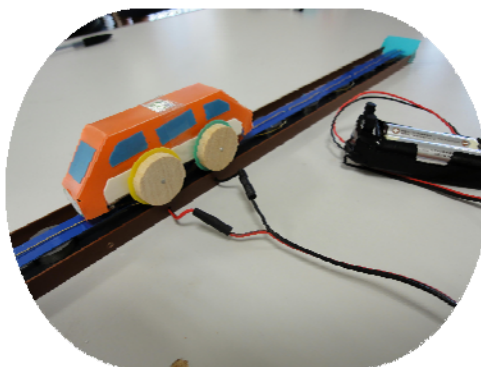

モノづくり工房：リニアモーターカーづくり 2012.9.8 (土)

於：日立市教育プラザ（日立理科クラブ）

参加人数：37名

リニアモーターとは通常の回転式のモーターに対して直線的に動くモーターの総称。
今回はそのリニアモーターを用いて走行する車輪式高速車づくり。

巻線機で電磁石づくり

リニアモーターカー

車体組み立てチェック

試運転で車体走行確認

レール組み立て

完成車を走行させ歓声！！