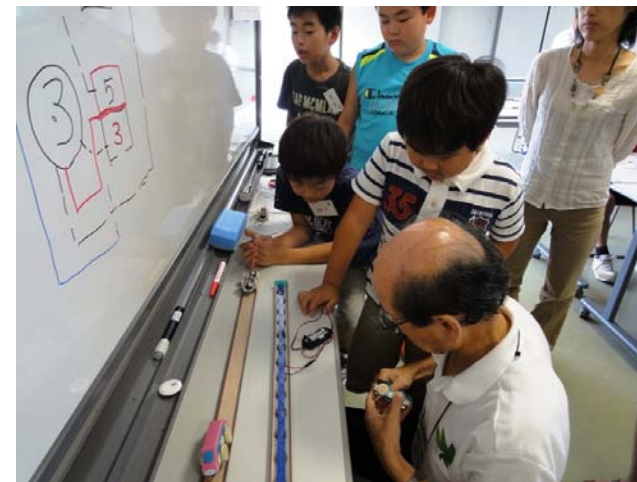

モノづくり工房：リニアモーターカーづくり 2012.9.8 (土)

於：日立市教育プラザ（日立理科クラブ）

参加人数：37名

リニアモーターとは通常の回転式のモーターに対して直線的に動くモーターの総称。
今回はそのリニアモーターを用いて走行する車輪式高速車づくり。

巻線機で電磁石づくり

リニアモーターカー

車体組み立てチェック

試運転で車体走行確認

レール組み立て

完成車を走行させ歓声！！