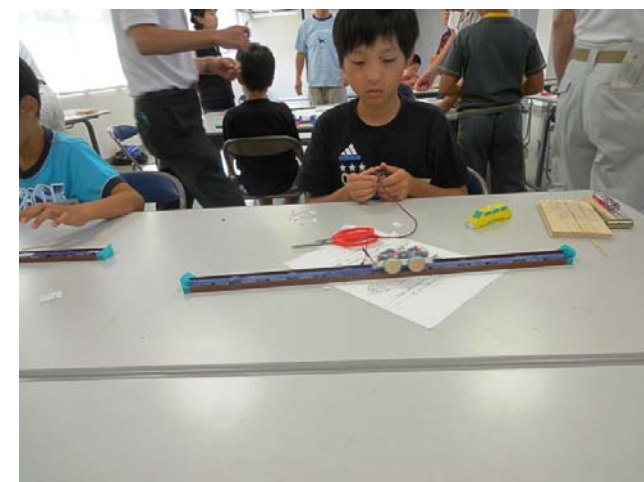

モノづくり工房：リニアモーターカーづくり 2012.9.8 (土)

於：日立市教育プラザ（日立理科クラブ）

参加人数：37名

リニアモーターとは通常の回転式のモーターに対して直線的に動くモーターの総称。
今回はそのリニアモーターを用いて走行する車輪式高速車づくり。

巻線機で電磁石づくり

リニアモーターカー

車体組み立てチェック

試運転で車体走行確認

レール組み立て

完成車を走行させ歓声！！