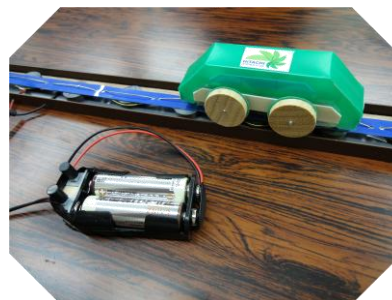

モノづくり工房：リニアモーターカーづくり

2013.2.23 (土)

於：日立市教育プラザ（日立理科クラブ）

参加人数：21名

リニアモーターとは通常の回転式モーターに対して直線的に動くモーターの総称。

リニアモーターを用いて走行する車輪式高速車づくり。

工作風景

リニアモーター

リニアモーターカー

巻線機で電磁石づくり

試運転で車体走行確認

レールづくり

完成車を走行させる