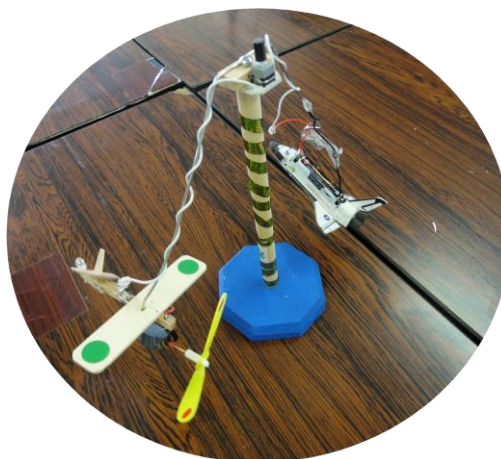

# 出前工房：飛行機タワーづくり

2013.9.7 (土)

於：水木交流センター

参加人数：13名

水木学区コミュニティ推進会主催の土曜子どもクラブ工作教室に参画。  
磁石回転型のモーターをつくり、プロペラを回転させる飛行機タワーづくり。

工作風景

飛行機タワー

工作風景

工作風景

プロペラが回り飛行機が飛び楽しかった！！