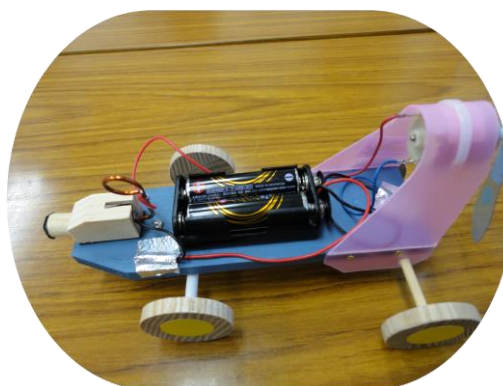

# 出前工房：プロペラカーづくり

2013.11.4 (月)

於：宿東自治会集会所

参加人数：20名

わかば子ども会主催の工作教室に参画。  
電池でモーターを回し、プロペラを回転させて走るプロペラカーづくり。

工作風景

プロペラカー

工作風景

速さを競う

電気パンづくり

「ごちそうさん」美味しかった