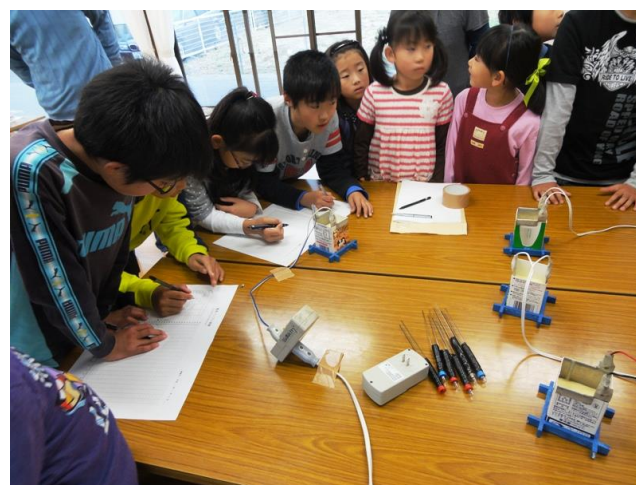

# 出前工房：プロペラカーづくり

2013.11.4 (月)

於：宿東自治会集会所

参加人数：20名

わかば子ども会主催の工作教室に参画。  
電池でモーターを回し、プロペラを回転させて走るプロペラカーづくり。

工作風景

プロペラカー

工作風景

速さを競う

電気パンづくり

「ごちそうさん」美味しかった