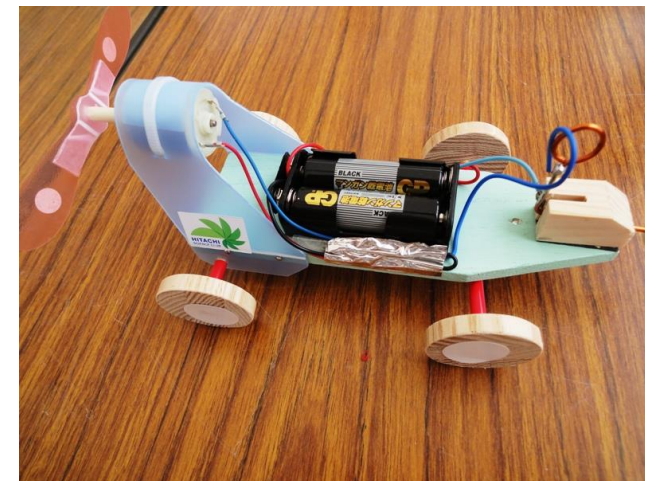

出前工房：プロペラカーづくり／電気で動くイルカづくり 2014.8.23 (土)

於：シティロード大みか（駅前通り）

参加人数：50名（限定）・・・プロペラカー 30名、イルカ 20名

第4回大みか祭りにインフラ社（大みか事業所）他日立グループが対応。
大みか事業所より依頼され理科工作教室を開いた。

理科工作教室風景

プロペラカーづくり 組立

電池で走るプロペラカー上手に完成

イルカづくり 組立

イルカづくり 配線

電気で動くイルカも上手に完成