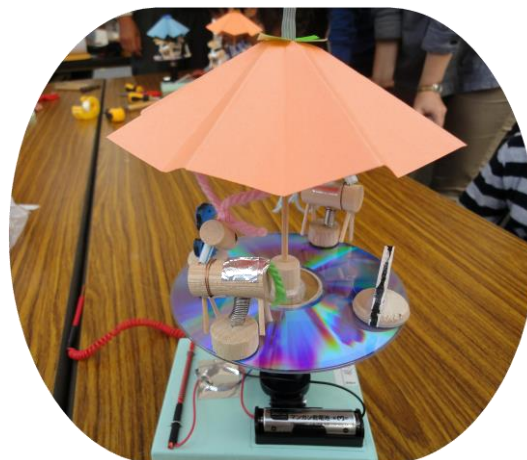

出前工房：メリーゴーラウンドづくり 2015.10.24 (土)

於：日立製作所 日立事業所

参加人数：33名

2015年 日立 工場開放の体験コーナーにて工作教室参画。
モーターを回して動くメリーゴーラウンド（回転木馬）づくり。

海岸工場 2号館前

メリーゴーラウンド

作品を展示

工作風景

工作風景

回転速度も変えられるモノづくりを楽しんだ