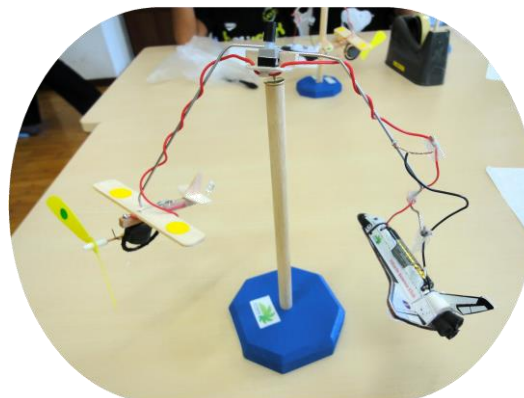

出前工房：飛行機タワーづくり 2017.8.9 (火)
於：仲町交流センター
参加人数：22名

仲町コミュニティ推進会主催の理科教室へ参画。
磁石回転のモーターをつくり、プロペラを回転させた飛行機タワーづくり。

工作風景

飛行機タワー

ハサミを使いスペースシャトルづくり

電池を入れたスペースシャトル

釣合い棒に飛行機とスペースシャトル取り付け

飛行機がテールランプをつけて飛んだ